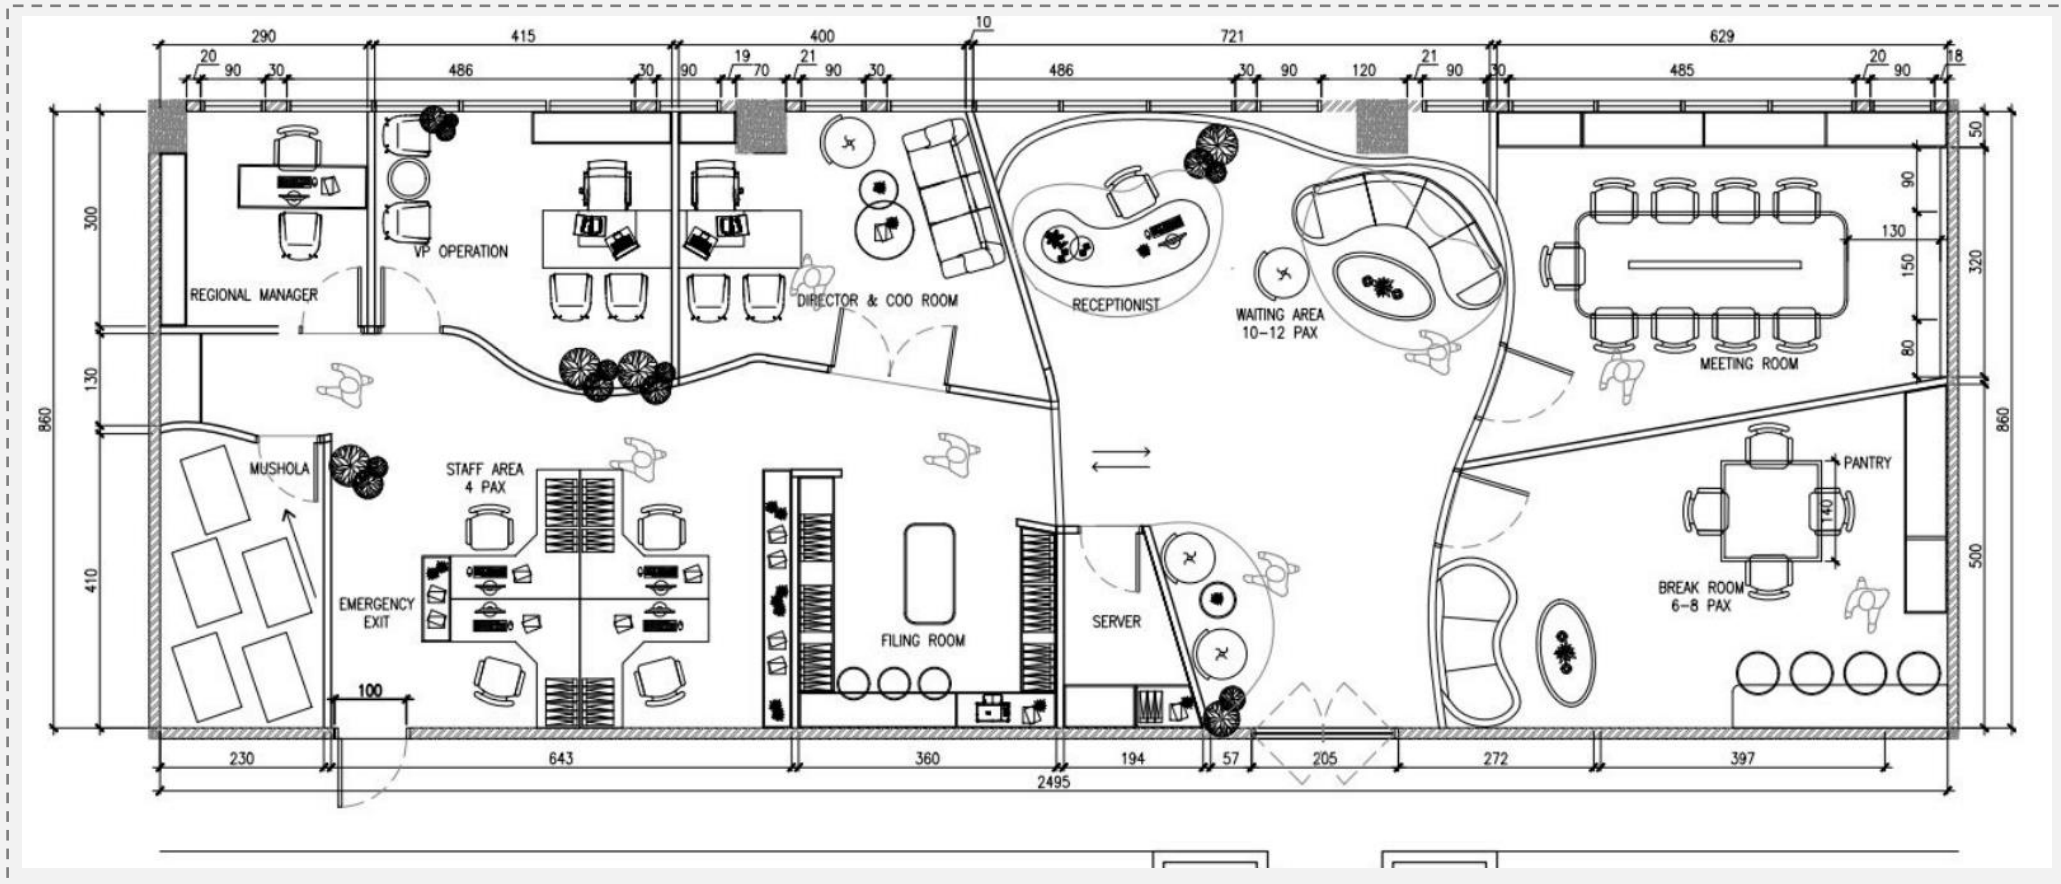

PETROMINE

Project Overview

- Lokasi :BALIKPAPAN
- Luas :280 m2
- Periode :2024-2025
- Status :FINISHED

FURNITURE PLAN

SCALE: N.T.S