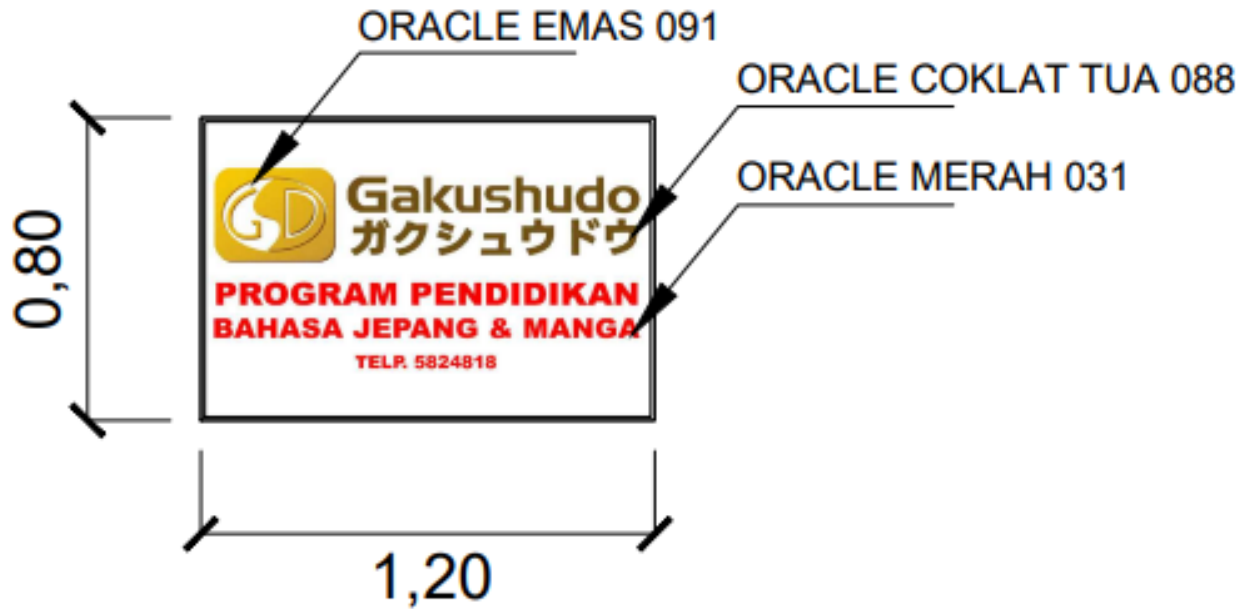

## Desain Papan nama reklame Gakushudo Puri

Fermanto Lianto – Melvin Sumartha