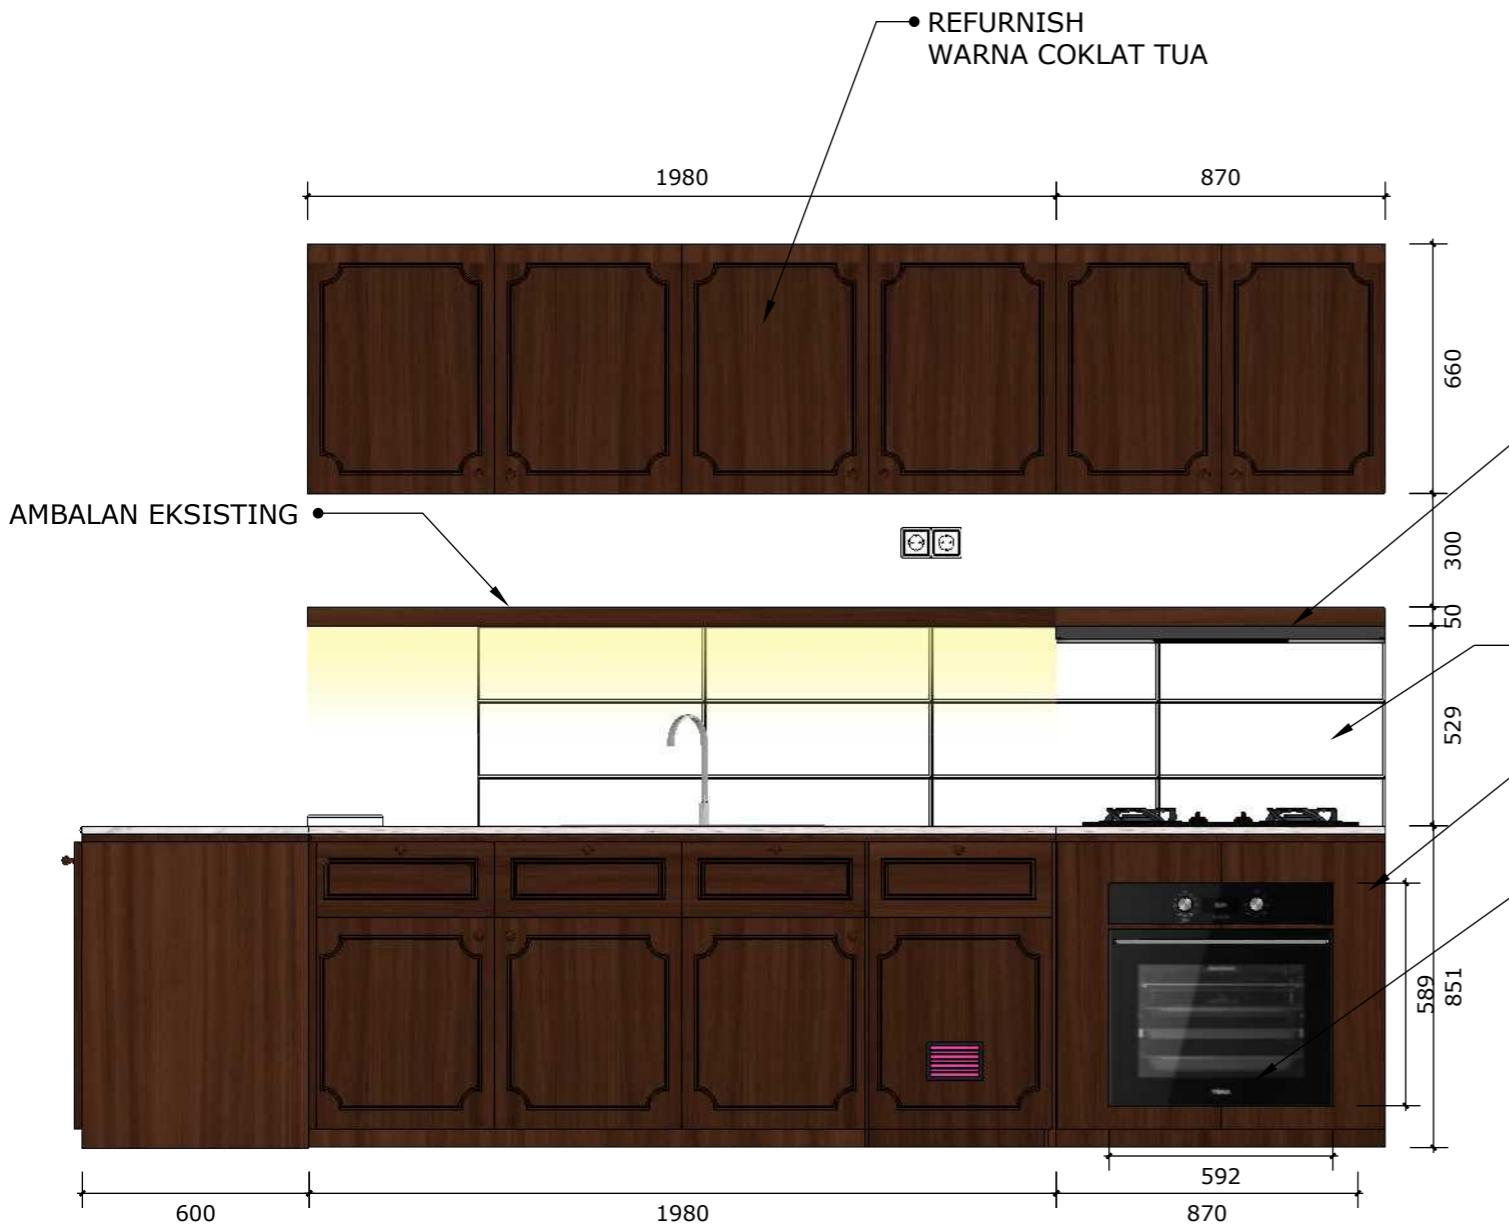

## **Perancangan Pantry di Perumahan Alamanda Bandung**

**Disusun oleh:**

**Ketua**

**Drs. Hafidh Indrawan, M.Sn. (0418095701/10603001)**

**SEPTEMBER – DESEMBER 2021**

TAMPAK ATAS  
SKALA 1:20

POTONGAN  
SKALA 1:20

TAMPAK DEPAN  
SKALA 1:20

TAMPAK KANAN  
SKALA 1:20

REFURNISH  
WARNA COKLAT TUA

ISOMETRI

REFURNISH  
WARNA COKLAT TUA

SEKAT

KABINET DENGAN SEKAT

MODIFIKASI PINTU SLIDE