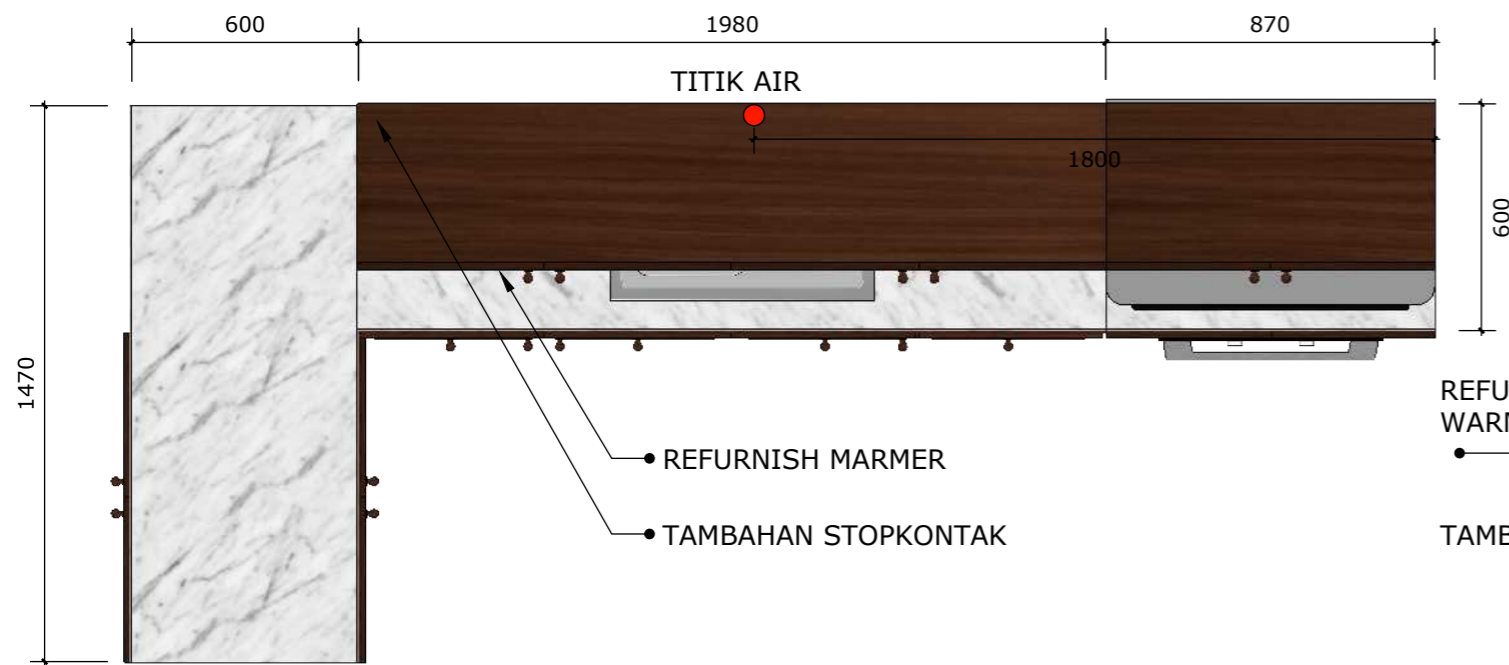

TAMPAK ATAS
SKALA 1:20