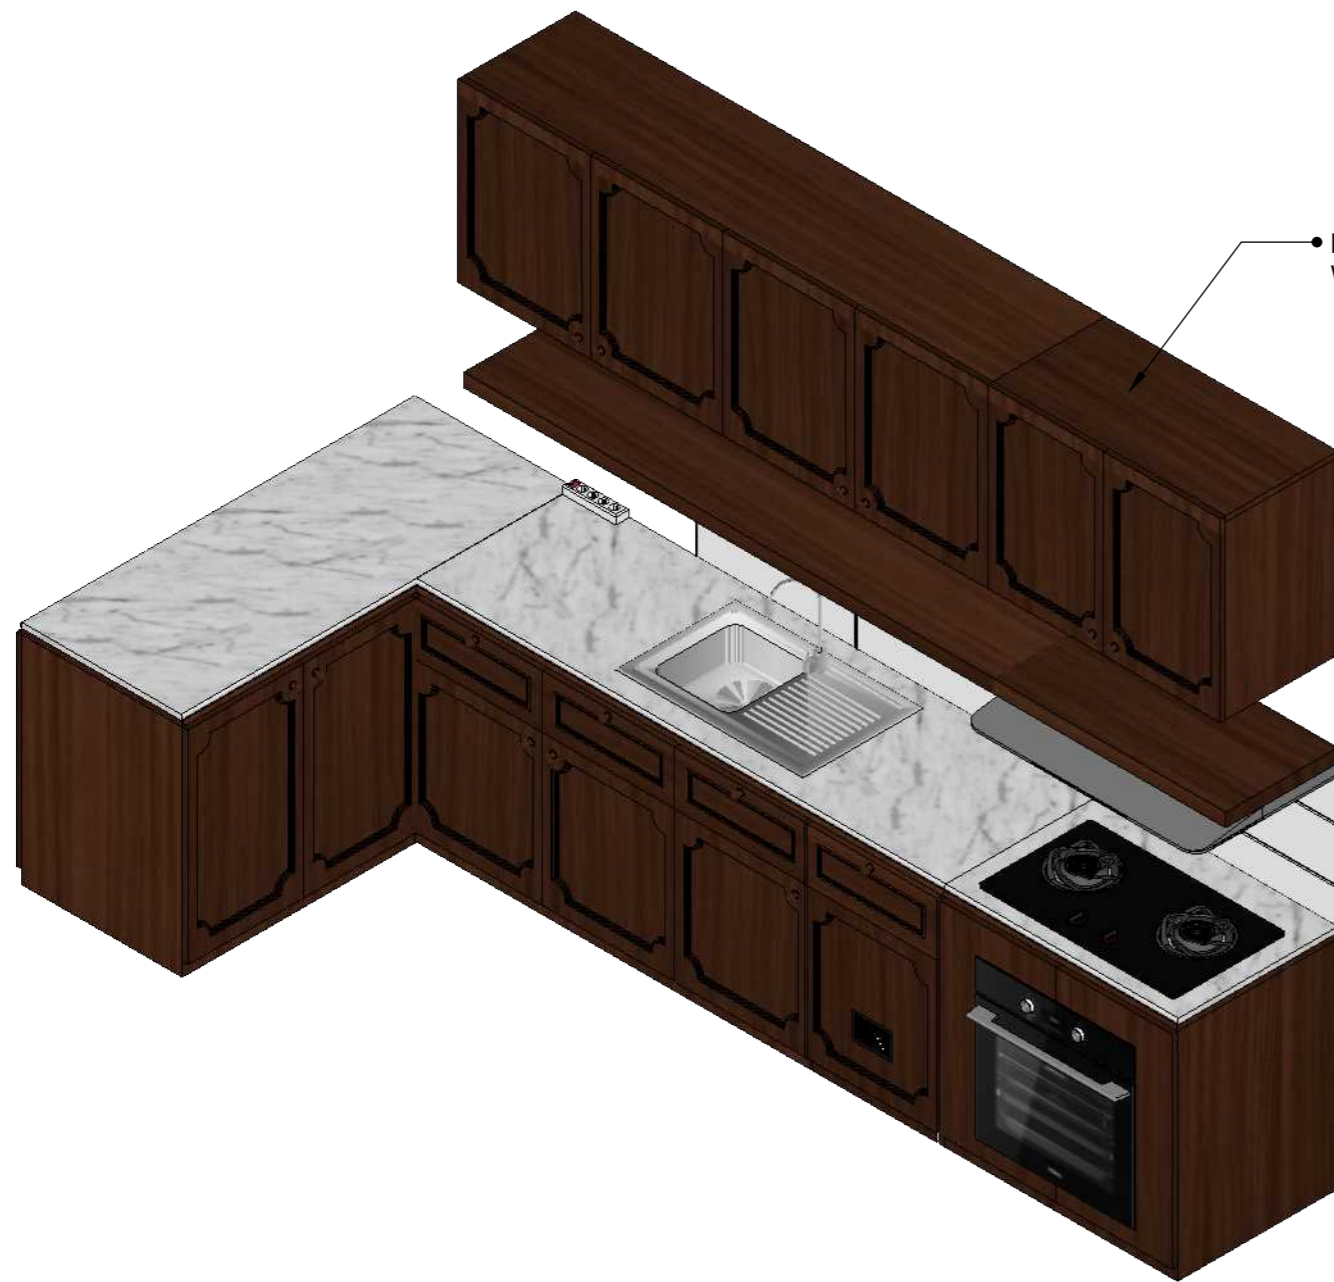

## **Perancangan Pantry di Perumahan Alamanda Bandung**

**Disusun oleh:**

**Ketua**

**Drs. Hafidh Indrawan, M.Sn. (0418095701/10603001)**

**SEPTEMBER – DESEMBER 2021**

TAMPAK ATAS  
SKALA 1:20

POTONGAN  
SKALA 1:20

TAMPAK DEPAN  
SKALA 1:20

TAMPAK KANAN  
SKALA 1:20

REFURNISH  
WARNA COKLAT TUA

ISOMETRI

REFURNISH  
WARNA COKLAT TUA

SEKAT

KABINET DENGAN SEKAT

MODIFIKASI PINTU SLIDE