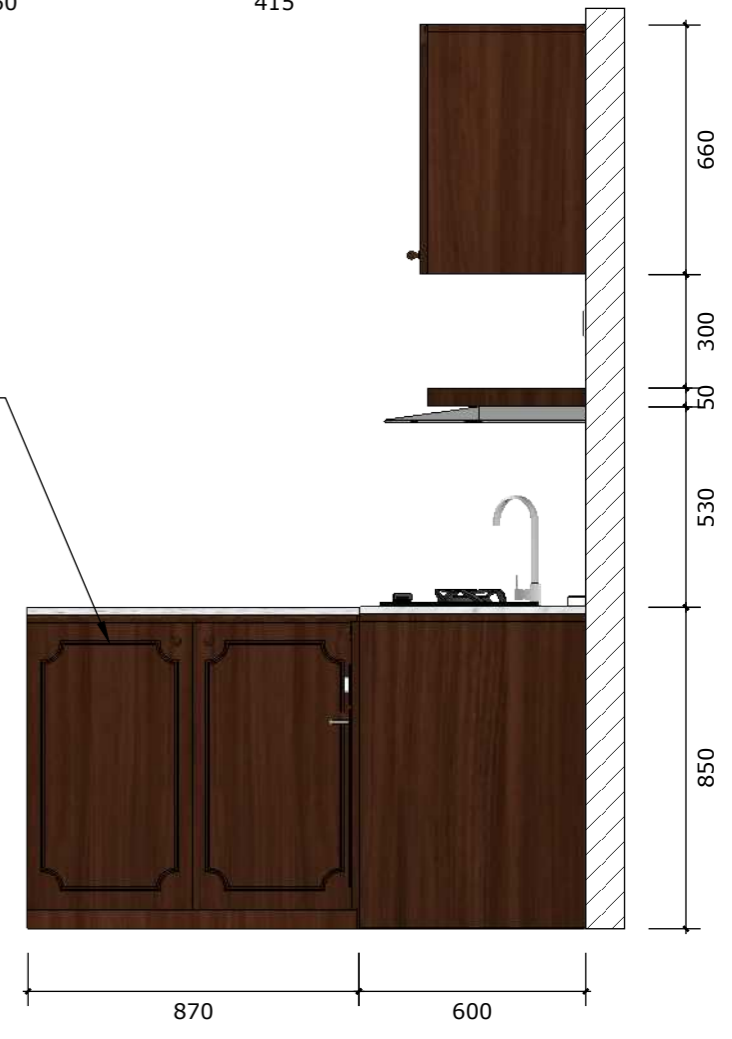

## **Perancangan Pantry di Perumahan Alamanda Bandung**

**Disusun oleh:**

**Ketua**

**Drs. Hafidh Indrawan, M.Sn. (0418095701/10603001)**

**SEPTEMBER – DESEMBER 2021**

TAMPAK ATAS  
SKALA 1:20

POTONGAN  
SKALA 1:20

TAMPAK DEPAN  
SKALA 1:20

TAMPAK KANAN  
SKALA 1:20

REFURNISH  
WARNA COKLAT TUA

ISOMETRI

REFURNISH  
WARNA COKLAT TUA

SEKAT

KABINET DENGAN SEKAT

MODIFIKASI PINTU SLIDE