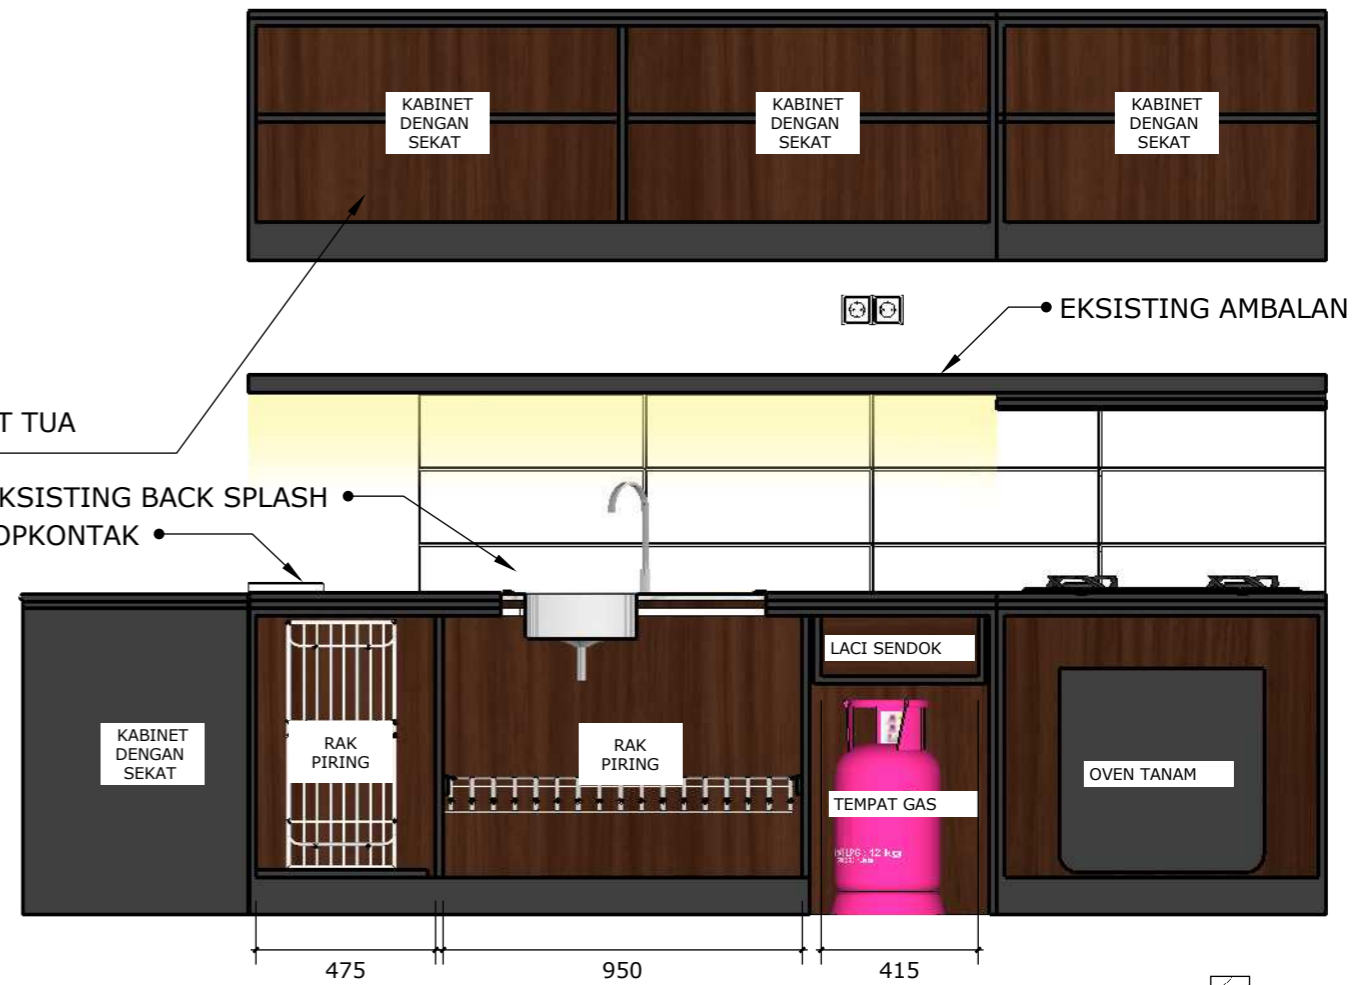

## **Perancangan Pantry di Perumahan Alamanda Bandung**

**Disusun oleh:**

**Ketua**

**Drs. Hafidh Indrawan, M.Sn. (0418095701/10603001)**

**SEPTEMBER – DESEMBER 2021**

TAMPAK ATAS  
SKALA 1:20

POTONGAN  
SKALA 1:20

TAMPAK DEPAN  
SKALA 1:20

TAMPAK KANAN  
SKALA 1:20

REFURNISH  
WARNA COKLAT TUA

ISOMETRI

REFURNISH  
WARNA COKLAT TUA

SEKAT

KABINET DENGAN SEKAT

MODIFIKASI PINTU SLIDE

MODIFIKASI PINTU

LACI SENDOK

MODIFIKASI PINTU

MODIFIKASI PINTU (TAMBAH GRILL)

ISOMETRI PINTU TERBUKA

OVEN TANAM

PERSPEKTIF

PERSPEKTIF