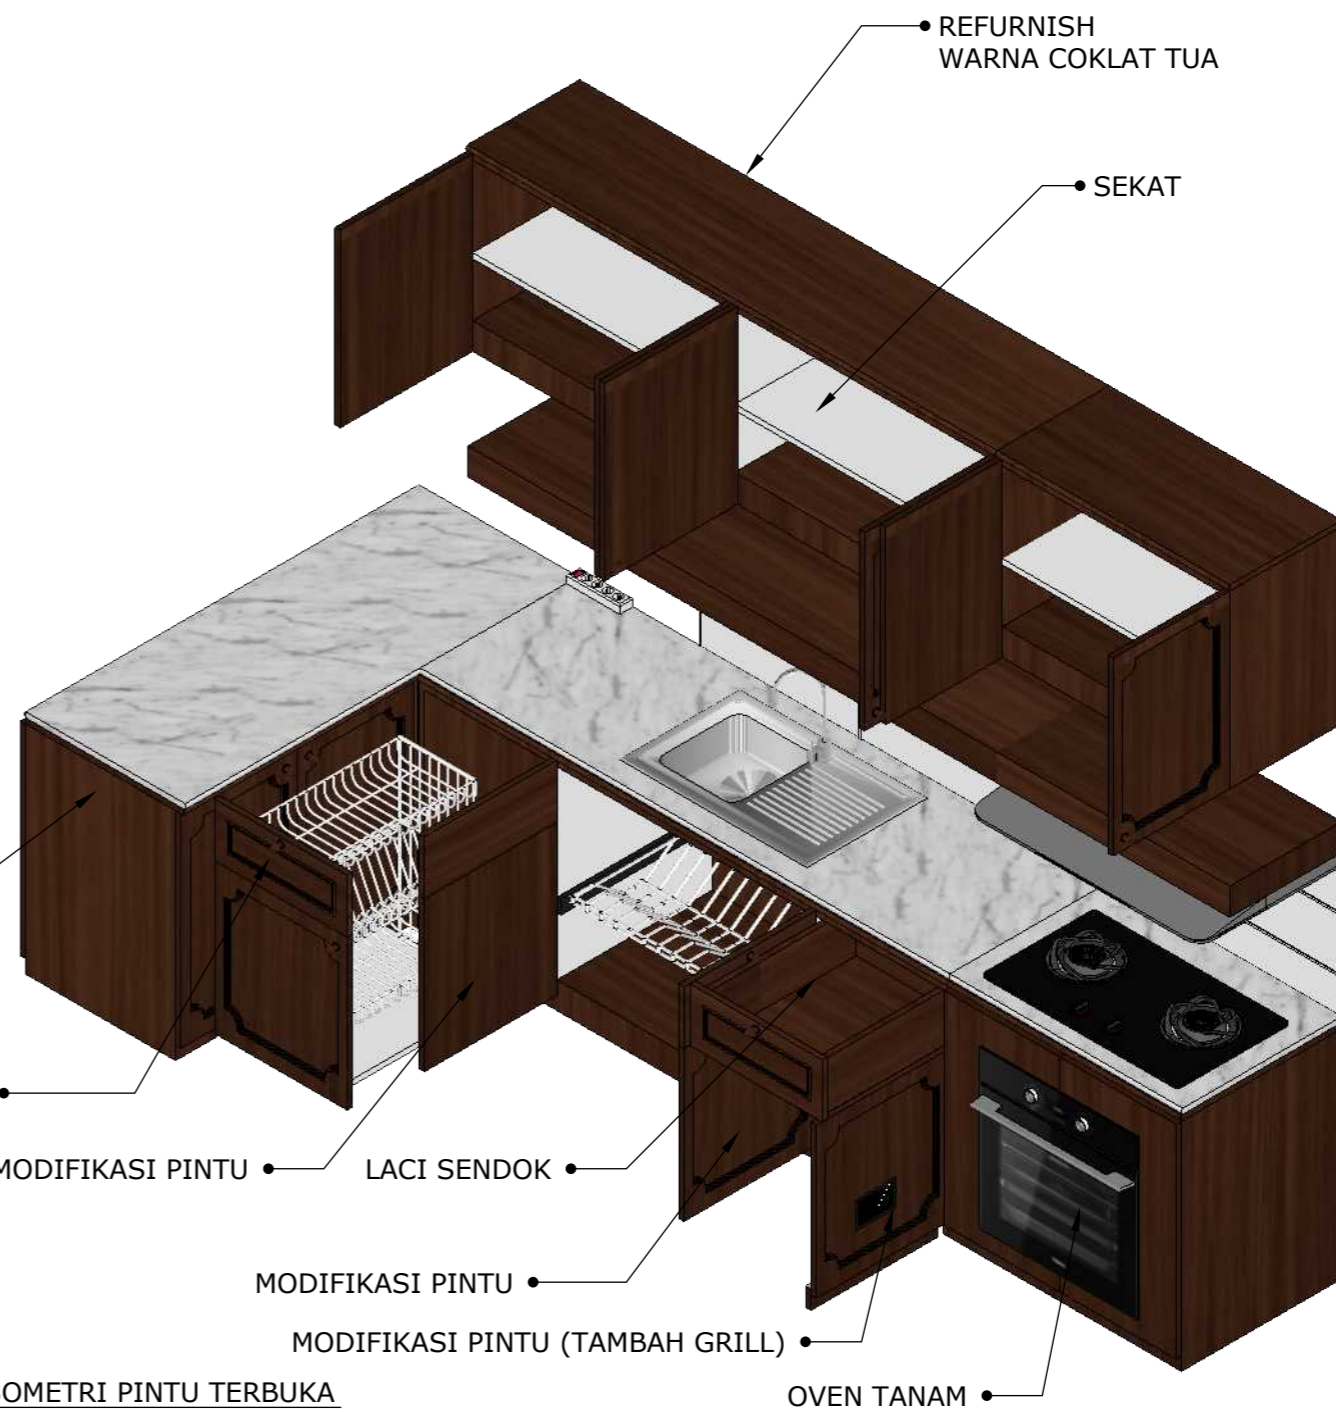

## **Perancangan Pantry di Perumahan Alamanda Bandung**

**Disusun oleh:**

**Ketua**

**Drs. Hafidh Indrawan, M.Sn. (0418095701/10603001)**

**SEPTEMBER – DESEMBER 2021**

TAMPAK ATAS  
SKALA 1:20

POTONGAN  
SKALA 1:20

TAMPAK DEPAN  
SKALA 1:20

TAMPAK KANAN  
SKALA 1:20

REFURNISH  
WARNA COKLAT TUA

ISOMETRI

REFURNISH  
WARNA COKLAT TUA

SEKAT

KABINET DENGAN SEKAT

MODIFIKASI PINTU SLIDE

MODIFIKASI PINTU

LACI SENDOK

MODIFIKASI PINTU

MODIFIKASI PINTU (TAMBAH GRILL)

ISOMETRI PINTU TERBUKA

OVEN TANAM

PERSPEKTIF

PERSPEKTIF